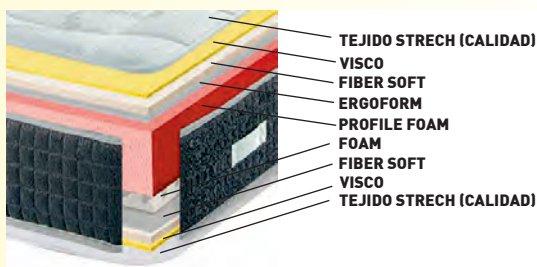

Colchón con Núcleo Ergoform de 20cm. Altura +-25 cm. Densidad 28. Independencia de lechos. Alta transpiración en cara superior. Tapas acolchadas Bisoft. Viscolástica. Softfoam y Fibra de alta transpiración. Confort progresivo. Platabanda acolchada.

CANAPÉ

90x200 105x190 105x200 135x190 135x200 150x190 150x200
299€ 289€ 315€ 345€ 395€ 359€ 359€

15 MEDIDAS DE CANAPÉS ¡¡DIFERENTES!!

21€
12 CUOTAS
SIN INTERESES

105x190 105x200 135x190 135x200 150x190
299€ 319€ 369€ 399€ 399€

252€

Colchón
90x190